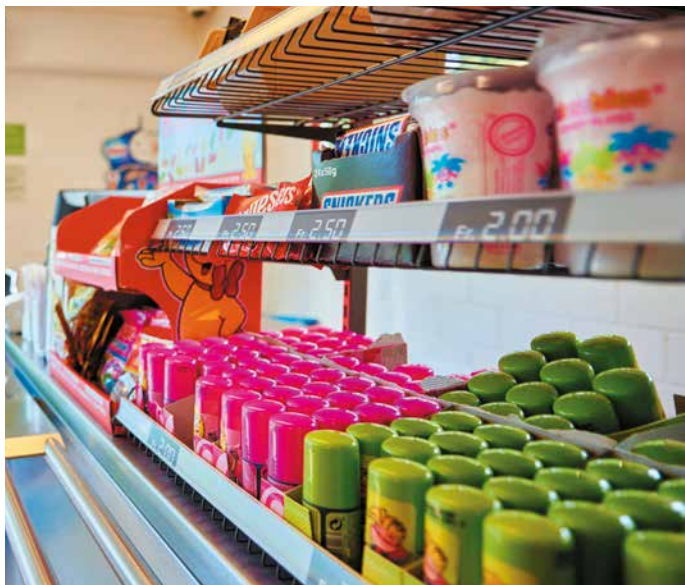

CHIPS & POPCORN

Chips Nature | Paprika	90 g	4.50
Snack Sweet Potato & Rosemary	80 g	4.80
Tortilla Chips Chili & Paprika	125 g	4.50
Chips Dip-Sauce	112 g	2.-
Erdnüssli gesalzen	150 g	3.50
Salz-Brezeli	180 g	4.80
Popcorn Sweet & Salty	100 g	4.50

SCHLÄCKZÜG

Haribo Säckli süss | sauer	100 g	4.-
Cheebies Zuckerwatte	20 g	2.80
Brain Licker	60 ml	3.80
Licked Lips	60 ml	3.80
Fire Killer Candy Spray	25 g	3.-
Johny Bee Big Dipper	47 g	3.-
Chupa Chups		1.-